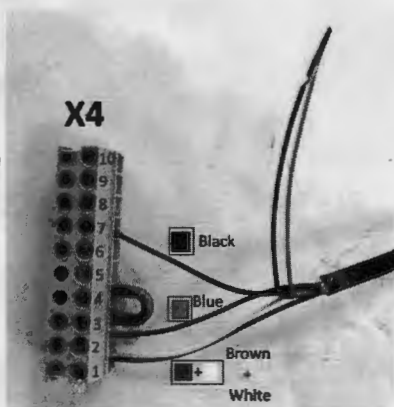

LIGHT CURTAIN CEDES GRID SCAN

CS300 with Light curtain RAY LG 2526 / Cedes Grid Scan

Einstellung CS300 ab Rev 5.6A
SELBSTH. = MOD 4